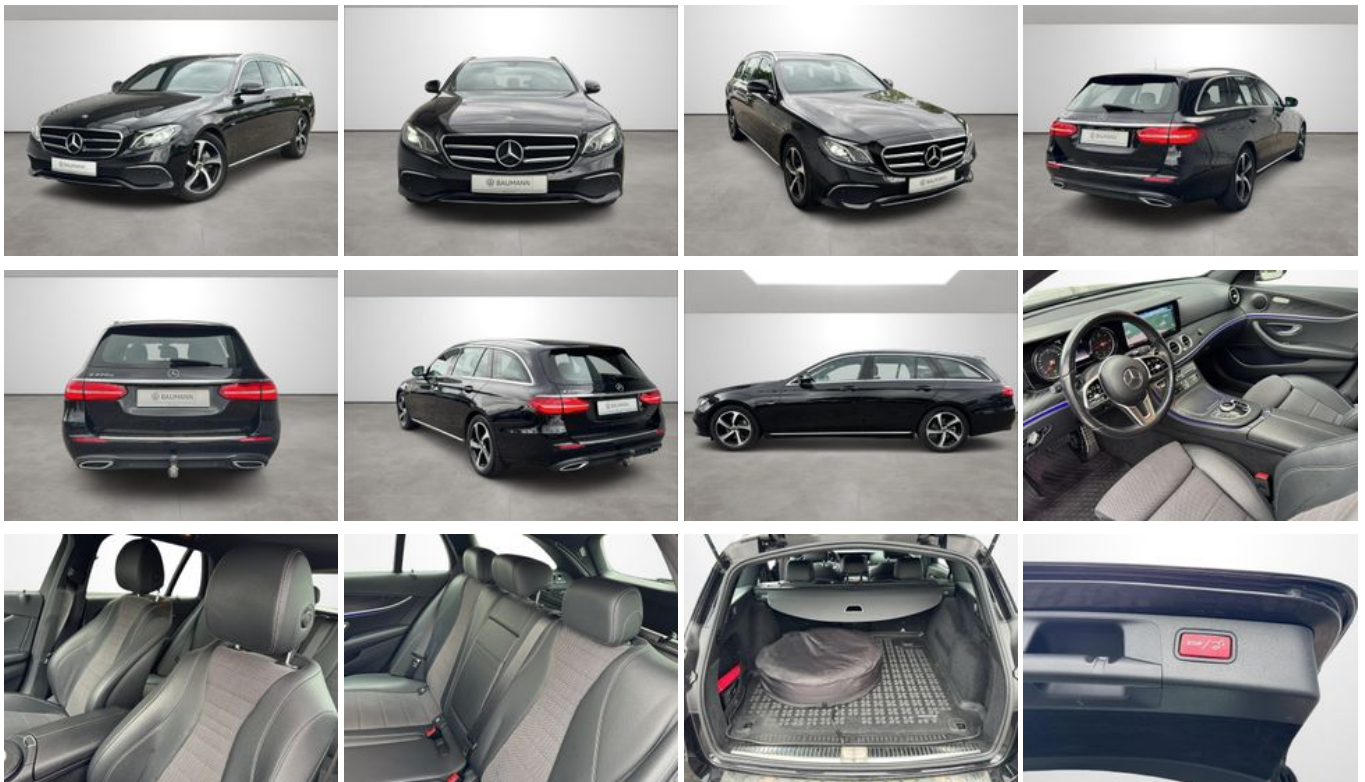

Mercedes-Benz E 220 Avantgarde * NAVI*LED*AHK*

Ehem. Neupreis*

66.241,-€

Ihre Ersparnis

63 %

Unser Angebotspreis:

24.680,-€

Differenzbesteuert gemäß §25a UStG

Fahrzeugnummer A703576

Automobile Baumann GmbH

Schnellinformationen

Fahrzeugart	Gebrauchtfahrzeug	Klasse	E 220
Kategorie	Kombi	Hubraum	1950 cm ³
Erstzulassung	07/2019	Außenfarbe	Schwarz
Laufleistung	109.875 km	Innenfarbe	
Leistung	143 kW (194 PS)	Innenausstattung	Vollleder
Kraftstoffart	Diesel		
Getriebe	Automatik		

gb@autohaus-baumann.de

Verkaufsberater PKW
Ralf Pfannenschmidt
03441 / 632-121

ralf.pfannenschmidt@autoha-
us-baumann.de

Umwelt und Normen

Fahrzeugausstattung

2-Zonen-Klimaautomatik	ABS
Adaptives Fahrwerk	Ambiente-Beleuchtung
Anhängerkupplung schwenkbar	Bluetooth
Bordcomputer	CD-Spieler
Dachreling	ESP
Elektr. Fensterheber	Elektr. Heckklappe
Elektr. Seitenspiegel	Elektr. Seitenspiegel anklappbar
Elektr. Sitzeinstellung	Elektr. Wegfahrsperre
Freisprecheinrichtung	Garantie
Gepäckraumabtrennung	HU neu
Innenspiegel autom. abblendend	Isofix
Lederlenkrad	Leichtmetallfelgen
Lordosenstütze	Luftfederung
Metallic	Multifunktionslenkrad
Müdigkeitswarner	Navigationssystem
Nichtraucher-Fahrzeug	Notrufsystem
Partikelfilter	Regensensor
Reifendruckkontrolle	Scheckheftgepflegt
Scheinwerferreinigung	Servolenkung
Sitzheizung	Sportpaket
Totwinkel-Assistent	Traktionskontrolle
Zentralverriegelung	