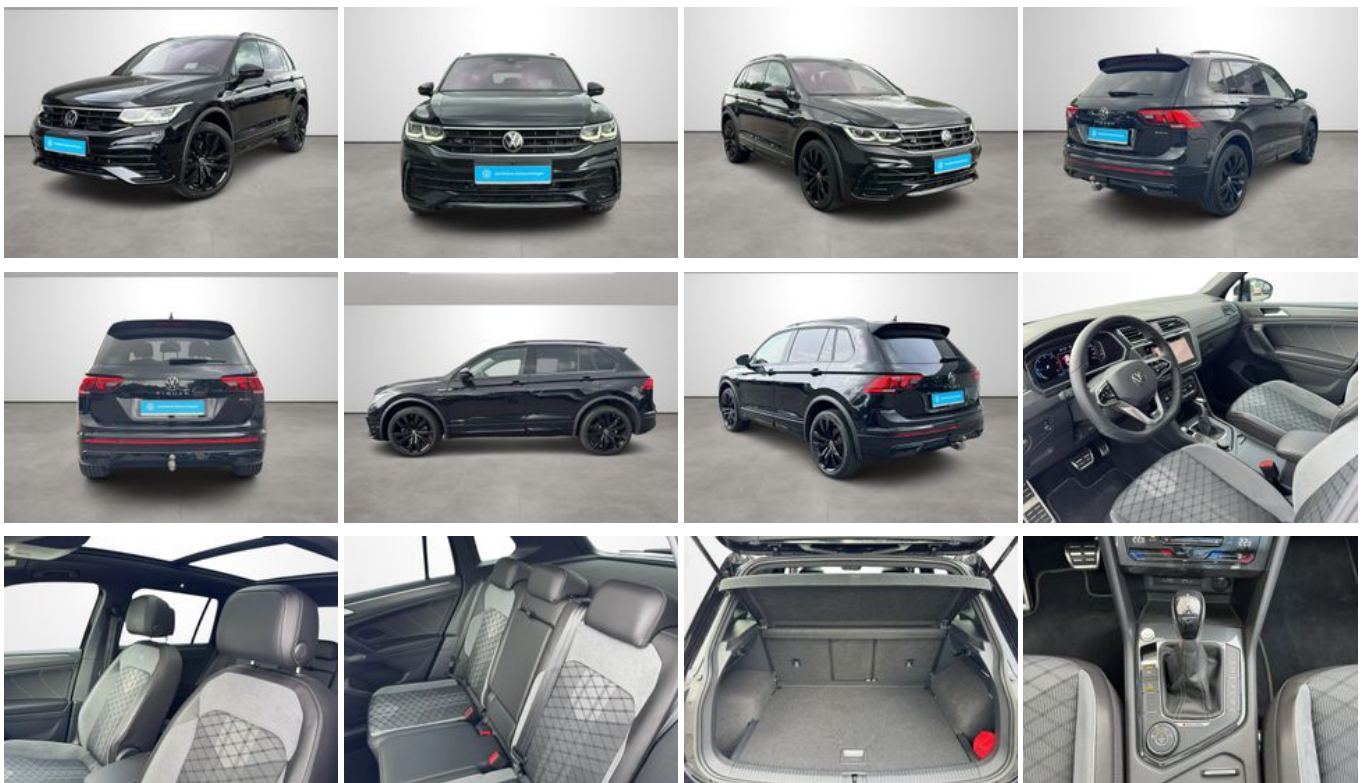

29.202,- € netto

19 % MwSt ausweisbar

Fahrzeugnummer W534206

Schnellinformationen

Fahrzeugart	Gebrauchtfahrzeug	Klasse	Tiguan
Kategorie	SUV/Geländewagen/Pickup	Hubraum	0 cm ³
Erstzulassung	08/2022	Außenfarbe	Schwarz
Laufleistung	70.790 km	Innenfarbe	Schwarz
Leistung	147 kW (200 PS)	Innenausstattung	Teilleder
Kraftstoffart	Diesel		
Getriebe	Automatik		

173,0

 CO₂-Klasse:

F

Fahrzeugausstattung

3-Zonen-Klimaautomatik	ABS
Abstandswarner	Abstandswarner
Adaptives Fahrwerk	Alarmanlage
Ambiente-Beleuchtung	Anhängerkupplung schwenkbar
ArMLEhne	Beheizbare Frontscheibe
Beheizbares Lenkrad	Blendfreies Fernlicht
Bluetooth	Bordcomputer
Dachreling	ESP
Elektr. Fensterheber	Elektr. Seitenspiegel
Elektr. Seitenspiegel anklappbar	Elektr. Wegfahrsperre
Fernlichtassistent	Freisprecheinrichtung
Garantie	Gepäckraumabtrennung
Geschwindigkeitsbegrenzer	Head-Up Display
Induktionsladen für Smartphones	Innenspiegel autom. abblendend
Isofix	Lederlenkrad
Leichtmetallfelgen	Lichtsensor
Lordosenstütze	Metallic
Multifunktionslenkrad	Musikstreaming integriert
Müdigkeitswarner	Navigationssystem
Nichtraucher-Fahrzeug	Notbremsassistent
Notrufsystem	Panorama-Dach
Regensensor	Reifendruckkontrolle
Schaltwippen	Scheckheftgepflegt
Schiebedach	Schlüssellose Zentralverriegelung (Keyless)
Servolenkung	Sitzheizung
Sportpaket	Spurhalteassistent
Start/Stopp-Automatik	Touchscreen
Traktionskontrolle	USB
Umklappbarer Beifahrersitz	Volldigitales Kombiinstrument
WLAN / Wifi Hotspot	Zentralverriegelung