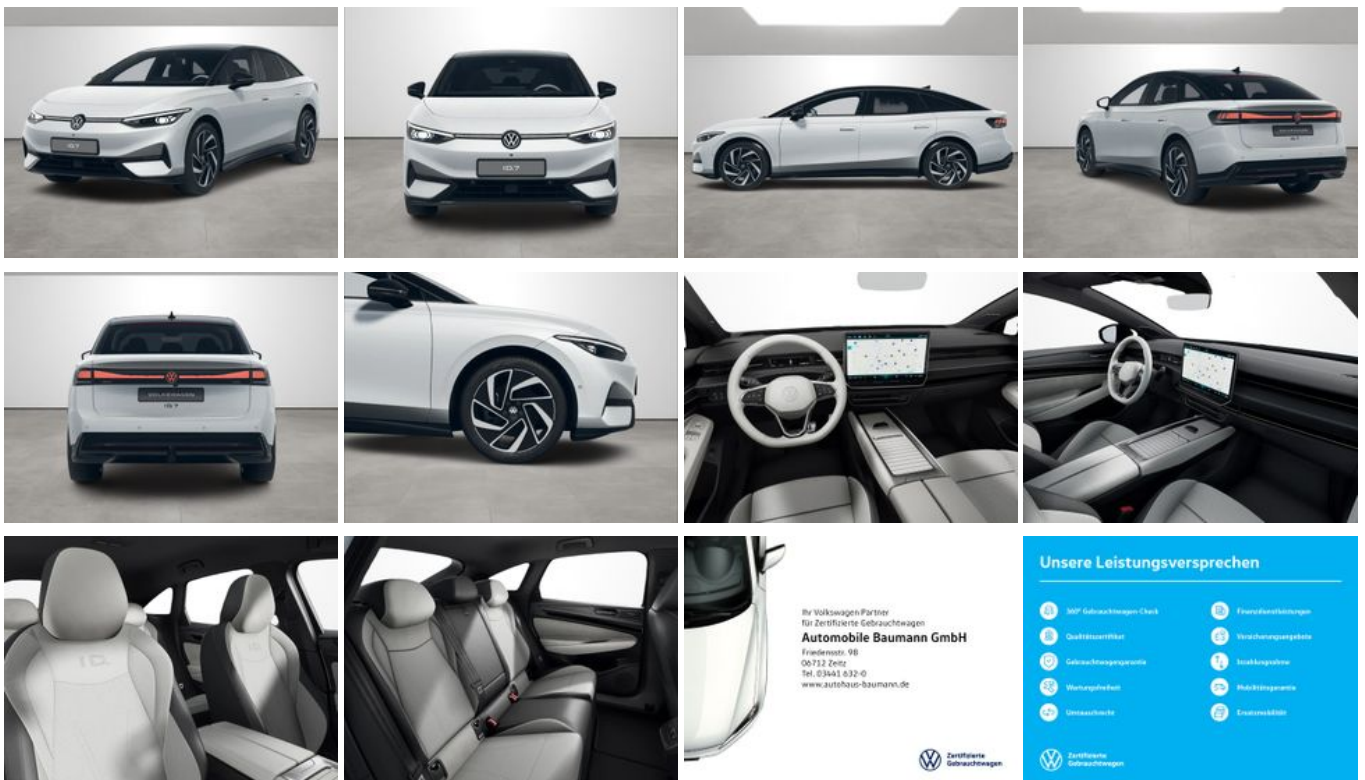

40.714,- € netto

19 % MwSt ausweisbar

Fahrzeugnummer E517453

Automobile Baumann GmbH

Schnellinformationen

Fahrzeugart	Jahreswagen	Klasse	ID.7
Kategorie	Limousine	Hubraum	0 cm ³
Erstzulassung	10/2025	Außenfarbe	Weiß
Laufleistung	29.536 km	Innenfarbe	Grau
Leistung	210 kW (286 PS)	Innenausstattung	Vollleder
Kraftstoffart	Elektro		
Getriebe	Automatik		

Fahrzeugausstattung

3-Zonen-Klimaautomatik	ABS
Abgedunkelte Scheiben	Abstandswarner
Abstandswarner	Alarmanlage
Ambiente-Beleuchtung	Android Auto
Anhängerkupplung schwenkbar	Apple CarPlay
Armlehne	Beheizbare Frontscheibe
Beheizbares Lenkrad	Blendfreies Fernlicht
Bluetooth	ESP
Elektr. Fensterheber	Elektr. Heckklappe
Elektr. Seitenspiegel	Elektr. Seitenspiegel anklappbar
Elektr. Sitzeinstellung	Elektr. Sitzeinstellung mit Memory-Funktion
Elektr. Wegfahrsperre	Fernlichtassistent
Freisprecheinrichtung	Garantie
Geschwindigkeitsbegrenzer	Head-Up Display
Induktionsladen für Smartphones	Innenspiegel autom. abblendend
Isofix	Isofix Beifahrersitz
Leichtmetallfelgen	Lichtsensor
Lordosenstütze	Massagesitze
Metallic	Multifunktionslenkrad
Müdigkeitswarner	Navigationssystem
Nichtraucher-Fahrzeug	Notbremsassistent
Notrufsystem	Regensensor
Reifendruckkontrolle	Scheckheftgepflegt
Schlüssellose Zentralverriegelung (Keyless)	Servolenkung
Sitzbelüftung	Sitzheizung
Sitzheizung hinten	Soundsystem
Sprachsteuerung	Spurhalteassistent
Traktionskontrolle	USB
Verkehrszeichenerkennung	Wärmepumpe
Zentralverriegelung	