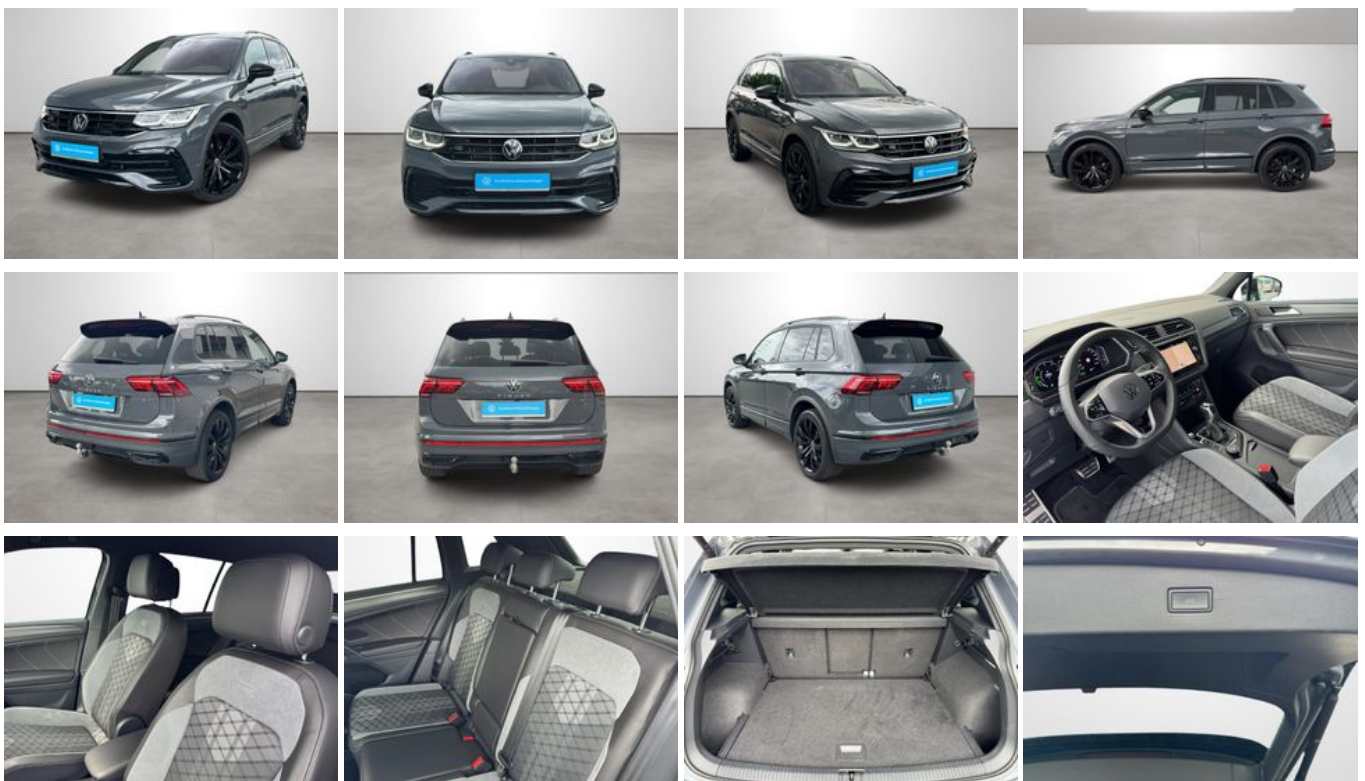

Fahrzeugausstattung

3-Zonen-Klimaautomatik	ABS
Abstandswarner	Abstandswarner
Alarmanlage	Ambiente-Beleuchtung
Android Auto	Anhängerkupplung schwenkbar
Apple CarPlay	Armlehne
Beheizbare Frontscheibe	Beheizbares Lenkrad
Blendfreies Fernlicht	Bluetooth
Bordcomputer	Dachreling
ESP	Elektr. Fensterheber
Elektr. Heckklappe	Elektr. Seitenspiegel
Elektr. Seitenspiegel anklappbar	Elektr. Wegfahrsperre
Fernlichtassistent	Freisprecheinrichtung
Garantie	Gepäckraumabtrennung
Geschwindigkeitsbegrenzer	Innenspiegel autom. abblendend
Isofix	Lederlenkrad
Leichtmetallfelgen	Lichtsensor
Lordosenstütze	Metallic
Multifunktionslenkrad	Musikstreaming integriert
Müdigkeitswarner	Navigationssystem
Nichtraucher-Fahrzeug	Notbremsassistent
Notrufsystem	Regensensor
Reifendruckkontrolle	Schaltwippen
Scheckheftgepflegt	Schlüssellose Zentralverriegelung (Keyless)
Servolenkung	Sitzheizung
Sportpaket	Spurhalteassistent
Start/Stopp-Automatik	Touchscreen
Traktionskontrolle	USB
Umklappbarer Beifahrersitz	Volldigitales Kombiinstrument
WLAN / Wifi Hotspot	Zentralverriegelung