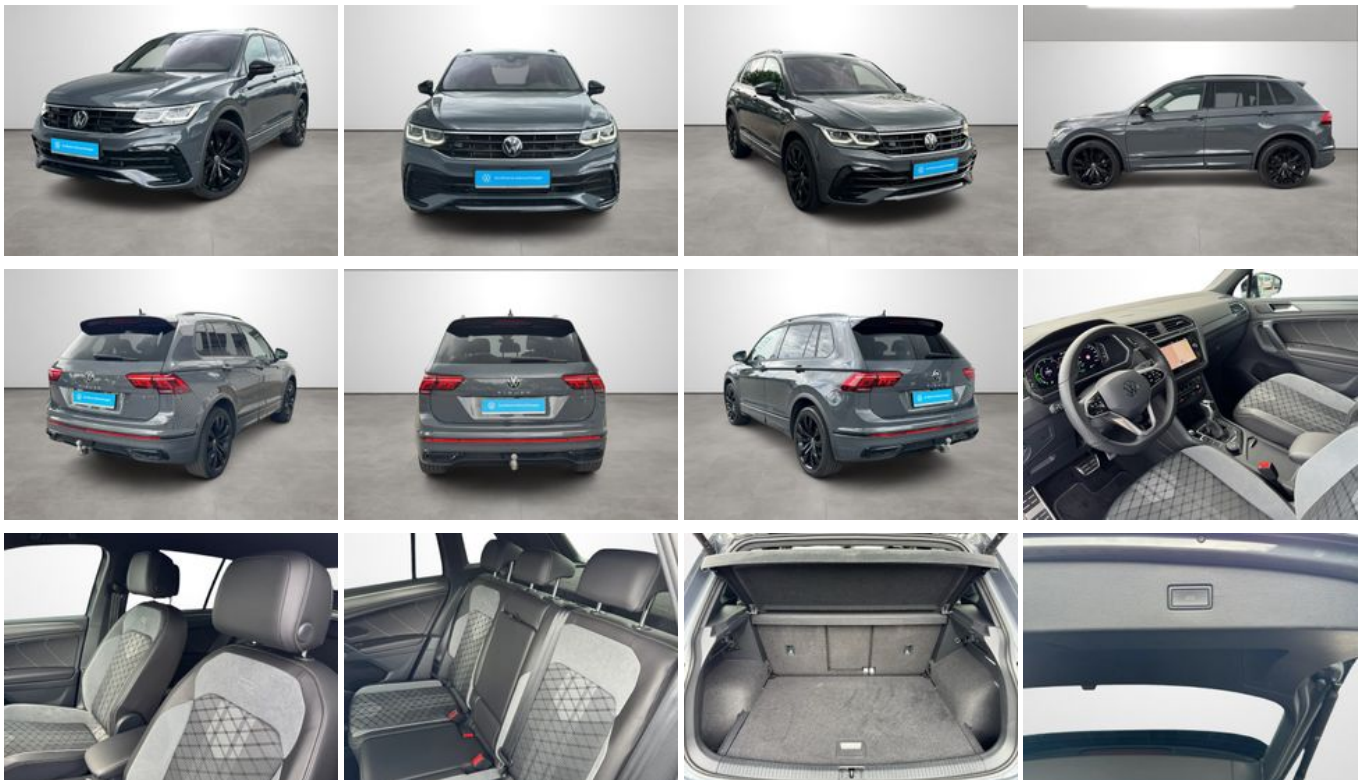

Fahrzeugausstattung

3-Zonen-Klimaautomatik	ABS
Abstandswarner	Abstandswarner
Alarmanlage	Ambiente-Beleuchtung
Android Auto	Anhängerkupplung schwenkbar
Apple CarPlay	Armlehne
Beheizbare Frontscheibe	Beheizbares Lenkrad
Blendfreies Fernlicht	Bluetooth
Bordcomputer	Dachreling
ESP	Elektr. Fensterheber
Elektr. Heckklappe	Elektr. Seitenspiegel
Elektr. Seitenspiegel anklappbar	Elektr. Wegfahrsperre
Fernlichtassistent	Freisprecheinrichtung
Garantie	Gepäckraumabtrennung
Geschwindigkeitsbegrenzer	Innenspiegel autom. abblendend
Isofix	Lederlenkrad
Leichtmetallfelgen	Lichtsensor
Lordosenstütze	Metallic
Multifunktionslenkrad	Musikstreaming integriert
Müdigkeitswarner	Navigationssystem
Nichtraucher-Fahrzeug	Notbremsassistent
Notrufsystem	Regensensor
Reifendruckkontrolle	Schaltwippen
Scheckheftgepflegt	Schlüssellose Zentralverriegelung (Keyless)
Servolenkung	Sitzheizung
Sportpaket	Spurhalteassistent
Start/Stopp-Automatik	Touchscreen
Traktionskontrolle	USB
Umklappbarer Beifahrersitz	Volldigitales Kombiinstrument
WLAN / Wifi Hotspot	Zentralverriegelung