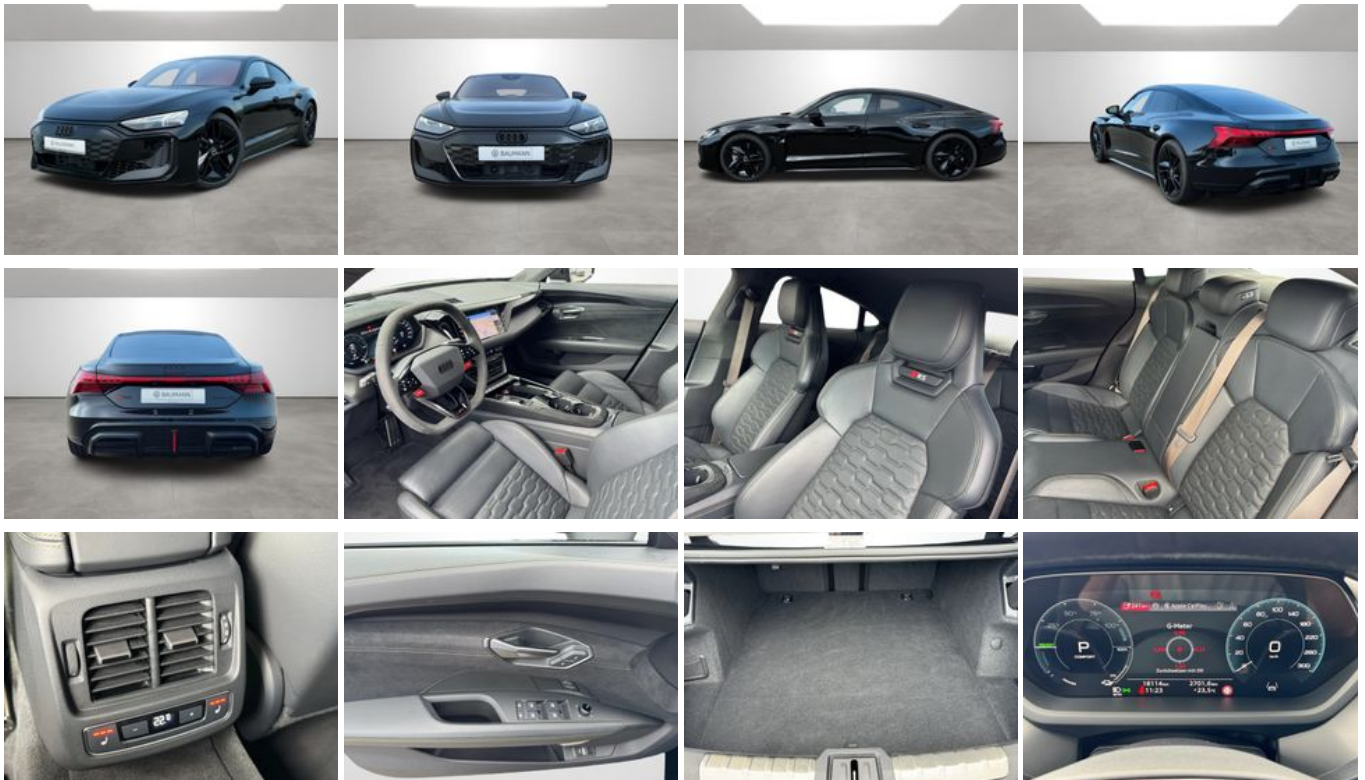

Fahrzeugausstattung

3-Zonen-Klimaautomatik	ABS
Abgedunkelte Scheiben	Abstandswarner
Abstandswarner	Alarmanlage
Ambiente-Beleuchtung	Blendfreies Fernlicht
Bluetooth	Bordcomputer
ESP	Elektr. Fensterheber
Elektr. Heckklappe	Elektr. Seitenspiegel
Elektr. Sitzeinstellung	Elektr. Sitzeinstellung mit Memory-Funktion
Elektr. Wegfahrsperre	Freisprecheinrichtung
Garantie	Geschwindigkeitsbegrenzer
Head-Up Display	Induktionsladen für Smartphones
Innenspiegel autom. abblendend	Isofix
Massagesitze	Metallic
Multifunktionslenkrad	Musikstreaming integriert
Navigationssystem	Nichtraucher-Fahrzeug
Notbremsassistent	Notrufsystem
Reifendruckkontrolle	Schaltwippen
Scheckheftgepflegt	Schlüssellose Zentralverriegelung (Keyless)
Servolenkung	Sitzbelüftung
Sitzheizung	Sitzheizung hinten
Soundsystem	Sportpaket
Sportsitze	Spurhalteassistent
Totwinkel-Assistent	Touchscreen
Traktionskontrolle	USB
Verkehrszeichenerkennung	Volldigitales Kombiinstrument
WLAN / Wifi Hotspot	Zentralverriegelung