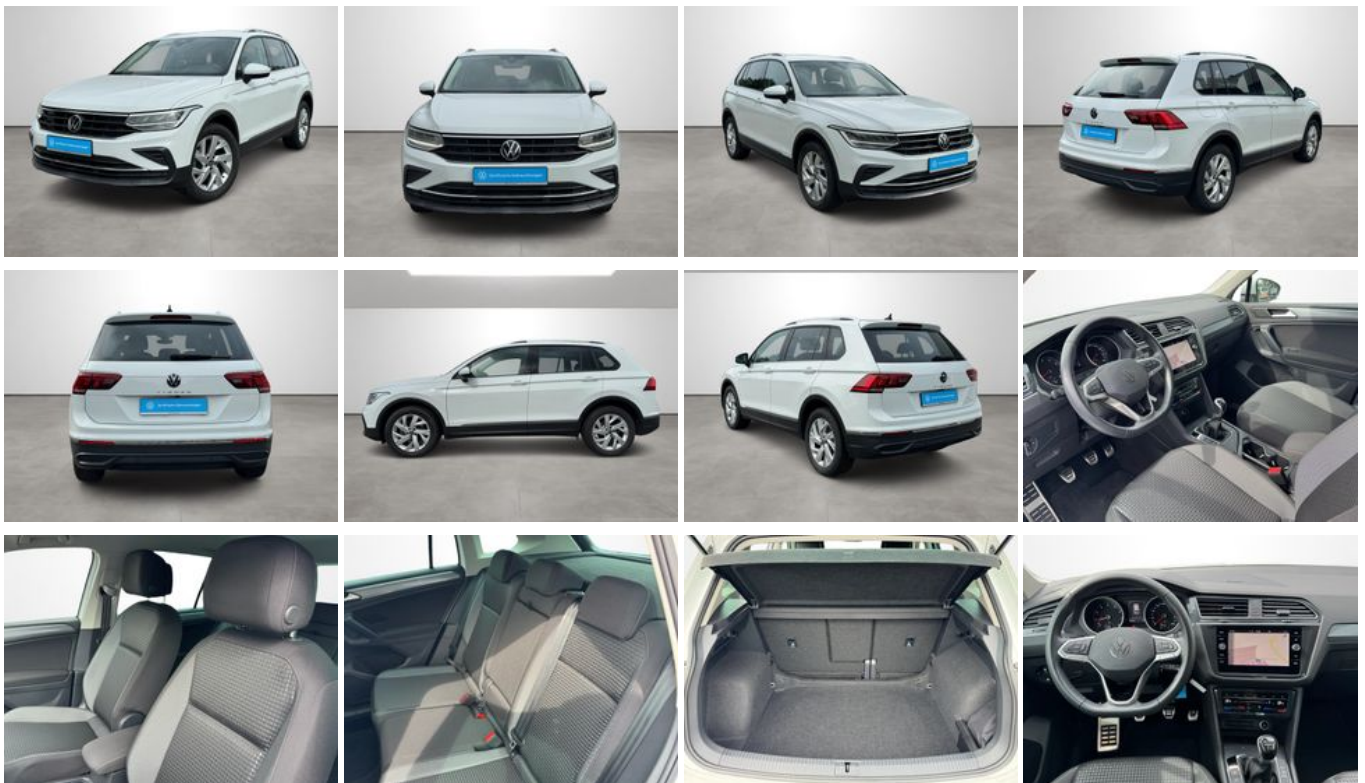

Fahrzeugausstattung

3-Zonen-Klimaautomatik	ABS
Abgedunkelte Scheiben	Abstandswarner
Abstandswarner	Ambiente-Beleuchtung
Android Auto	Apple CarPlay
Armlehne	Beheizbares Lenkrad
Berganfahrassistent	Blendfreies Fernlicht
Bluetooth	Bordcomputer
Dachreling	ESP
Elektr. Fensterheber	Elektr. Seitenspiegel
Elektr. Seitenspiegel anklappbar	Elektr. Wegfahrsperre
Fernlichtassistent	Freisprecheinrichtung
Garantie	Geschwindigkeitsbegrenzer
Induktionsladen für Smartphones	Innenspiegel autom. abblendend
Isofix	Lederlenkrad
Leichtmetallfelgen	Lichtsensor
Lordosenstütze	Multifunktionslenkrad
Musikstreaming integriert	Müdigkeitswarner
Navigationssystem	Nichtraucher-Fahrzeug
Notbremsassistent	Notrufsystem
Regensensor	Reifendruckkontrolle
Scheckheftgepflegt	Servolenkung
Sitzheizung	Sprachsteuerung
Spurhalteassistent	Start/Stop-Automatik
Touchscreen	Traktionskontrolle
USB	Umklappbarer Beifahrersitz
Verkehrszeichenerkennung	WLAN / Wifi Hotspot
Zentralverriegelung