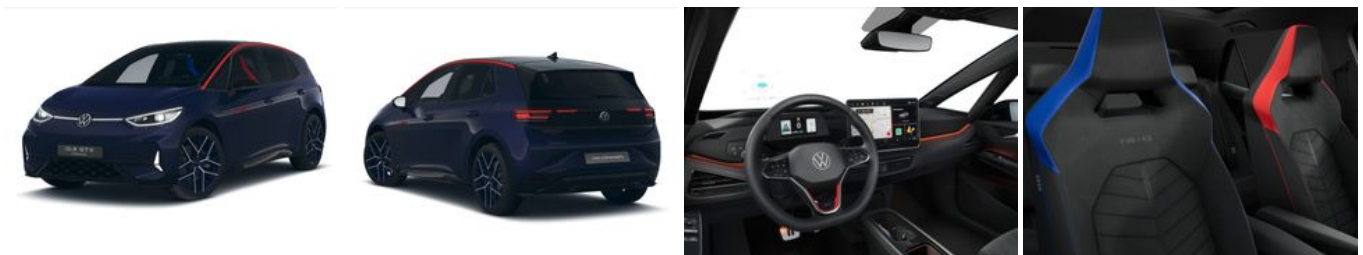

Fahrzeugausstattung

ABS	Abstandswarner
Abstandswarner	Adaptives Fahrwerk
Ambiente-Beleuchtung	Android Auto
Apple CarPlay	Armlehne
Beheizbares Lenkrad	Blendfreies Fernlicht
Bluetooth	Bordcomputer
ESP	Elektr. Fensterheber
Elektr. Seitenspiegel	Elektr. Seitenspiegel anklappbar
Elektr. Wegfahrsperr	Fernlichtassistent
Freisprecheinrichtung	Garantie
Geschwindigkeitsbegrenzer	Induktionsladen für Smartphones
Innenspiegel autom. abblendend	Isofix
Isofix Beifahrersitz	Keine Klimaanlage oder -automatik
Lichtsens	Metallic
Multifunktionslenkrad	Müdigkeitswarner
Navigationssystem	Nichtraucher-Fahrzeug
Notbremsassistent	Notrufsystem
Panorama-Dach	Regensens
Reifendruckkontrolle	Scheckheftgepflegt
Servolenkung	Sitzheizung
Sprachsteuerung	Spurhalteassistent
Touchscreen	Traktionskontrolle
USB	Verkehrszeichenerkennung
Wärmepumpe	Zentralverriegelung