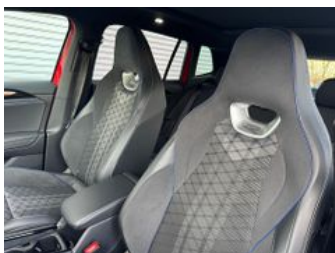

michael.weiss@autohaus-baumann.de

Verkaufsberater NFZ
Hans-Jürgen Braun
03441 / 632-122

braun@autohaus-baumann.de

Umwelt und Normen

Fahrzeugausstattung

3-Zonen-Klimaautomatik	ABS
Abstandswarner	Abstandswarner
Adaptives Fahrwerk	Alarmanlage
Ambiente-Beleuchtung	Android Auto
Anhängerkupplung schwenkbar	Anhängerrangierassistent
Apple CarPlay	Armlehne
Beheizbare Frontscheibe	Beheizbares Lenkrad
Berganfahrassistent	Blendfreies Fernlicht
Bluetooth	Bordcomputer
Dachreling	ESP
Elektr. Fensterheber	Elektr. Seitenspiegel
Elektr. Seitenspiegel anklappbar	Elektr. Wegfahrsperre
Fernlichtassistent	Freisprecheinrichtung
Garantie	Gepäckraumabtrennung
Geschwindigkeitsbegrenzer	Head-Up Display
Induktionsladen für Smartphones	Innenspiegel autom. abblendend
Isofix	Isofix Beifahrersitz
Lederlenkrad	Leichtmetallfelgen
Lichtsensoren	Lordosenstütze
Massagesitze	Metallic
Multifunktionslenkrad	Müdigkeitswarner
Navigationssystem	Nichtraucher-Fahrzeug
Notbremsassistent	Notrufsystem
Panorama-Dach	Regensensor
Reifendruckkontrolle	Schaltwippen
Scheckheftgepflegt	Schiebedach
Schlüssellose Zentralverriegelung (Keyless)	Servolenkung
Sitzheizung	Sitzheizung hinten
Soundsystem	Sportfahrwerk
Sportpaket	Sportsitze
Sprachsteuerung	Spurhalteassistent
Standheizung	Start/Stopp-Automatik
Touchscreen	Traktionskontrolle
USB	Verkehrszeichenerkennung
Volldigitales Kombiinstrument	Winterpaket
Zentralverriegelung	