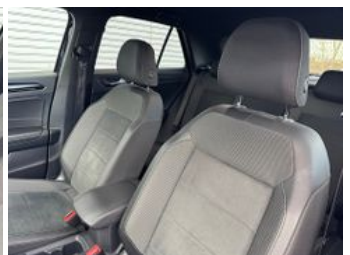

Fahrzeugausstattung

2-Zonen-Klimaautomatik	ABS
Abgedunkelte Scheiben	Abstandswarner
Abstandswarner	Ambiente-Beleuchtung
Android Auto	Anhängerkupplung abnehmbar
Apple CarPlay	Armlehne
Berganfahrassistent	Blendfreies Fernlicht
Bluetooth	Bordcomputer
Dachreling	ESP
Elektr. Fensterheber	Elektr. Seitenspiegel
Elektr. Wegfahrsperr	Fernlichtassistent
Freisprecheinrichtung	Garantie
Geschwindigkeitsbegrenzer	Induktionsladen für Smartphones
Innenspiegel autom. abblendend	Isofix
Lederlenkrad	Leichtmetallfelgen
Lichtsens	Lordosenstütze
Massagesitze	Metallic
Multifunktionslenkrad	Müdigkeitswarner
Nichtraucher-Fahrzeug	Notbremsassistent
Notrufsystem	Regensens
Reifendruckkontrolle	Schaltwippen
Scheckheftgepflegt	Servolenkung
Sitzheizung	Sportfahrwerk
Sportpaket	Sprachsteuerung
Spurhalteassistent	Start/Stop-Automatik
Traktionskontrolle	USB
Umklappbarer Beifahrersitz	Verkehrszeichenerkennung
Volldigitales Kombiinstrument	Zentralverriegelung