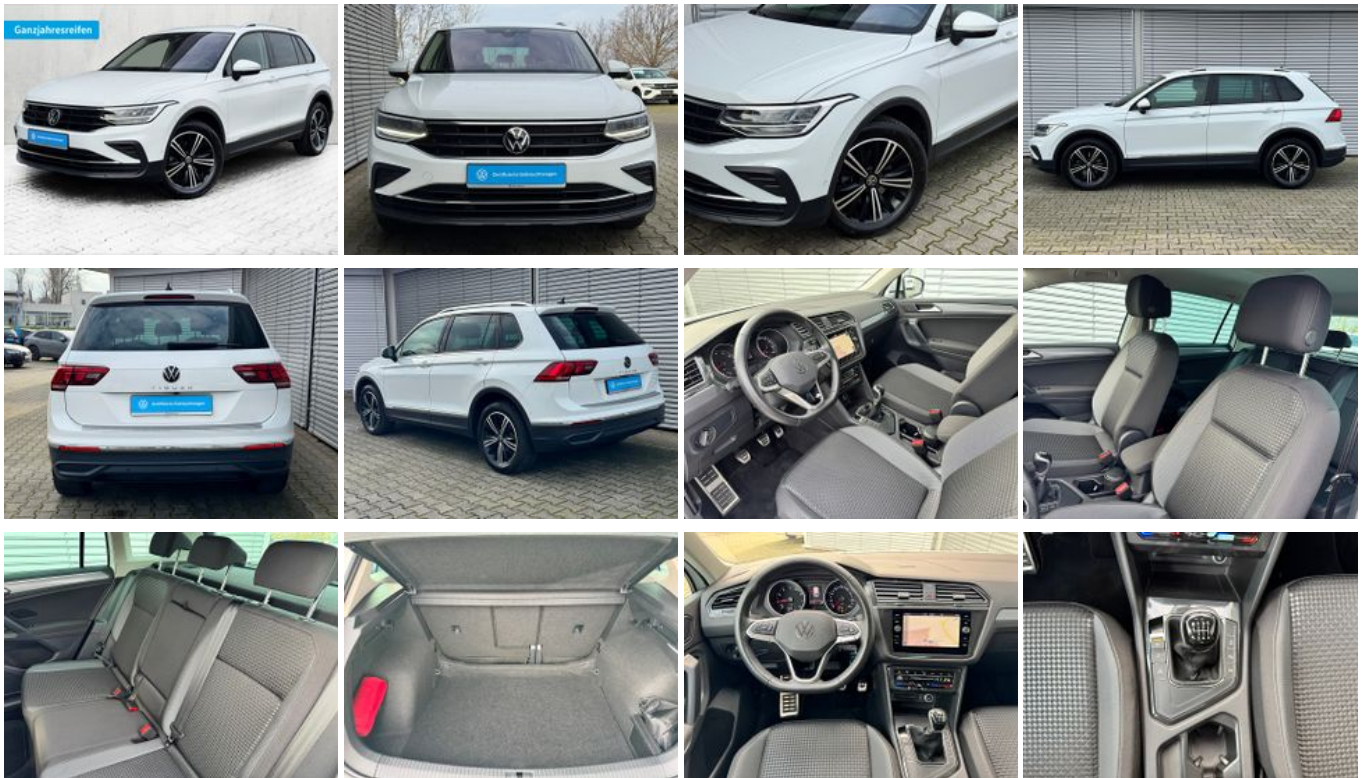

Fahrzeugausstattung

3-Zonen-Klimaautomatik	ABS
Abgedunkelte Scheiben	Abstandswarner
Abstandswarner	Allwetterreifen
Ambiente-Beleuchtung	Android Auto
Apple CarPlay	Armlehne
Beheizbare Frontscheibe	Beheizbares Lenkrad
Berganfahrassistent	Blendfreies Fernlicht
Bluetooth	Bordcomputer
Dachreling	ESP
Elektr. Fensterheber	Elektr. Seitenspiegel
Elektr. Seitenspiegel anklappbar	Elektr. Wegfahrsperre
Fernlichtassistent	Freisprecheinrichtung
Garantie	Geschwindigkeitsbegrenzer
HU neu	Induktionsladen für Smartphones
Innenspiegel autom. abblendend	Lederlenkrad
Leichtmetallfelgen	Lichtsensor
Lordosenstütze	Multifunktionslenkrad
Musikstreaming integriert	Müdigkeitswarner
Navigationssystem	Nichtraucher-Fahrzeug
Notbremsassistent	Notrufsystem
Regensensor	Reifendruckkontrolle
Scheckheftgepflegt	Servolenkung
Sitzheizung	Sommerreifen
Sprachsteuerung	Spurhalteassistent
Start/Stop-Automatik	Touchscreen
Traktionskontrolle	USB
Umklappbarer Beifahrersitz	Verkehrszeichenerkennung
WLAN / Wifi Hotspot	Zentralverriegelung